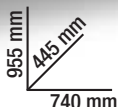

099804301

C24S/5

Cassettiera mobile con 5 cassetti

Caratteristiche principali:

- Cinque cassetti da 588x367 mm, montati su guide telescopiche a sfera:
 - altezza 70 mm (n. 2)
 - altezza 140 mm (n. 2)
 - altezza 280 mm (n. 1)
- Cassetti modulari
- Portaflaconi integrato
- Piano dei cassetti protetto da tappetini di gomma espansa

Piano di lavoro in ABS ad alta resistenza

STRUTTURA IN ACCIAIO

Serratura centralizzata frontale

Frontalino in nylon rinforzato con fibra di vetro

Ruote con nucleo in acciaio

Quattro ruote Ø 125 mm
2 fisse e 2 girevoli
(una con freno)